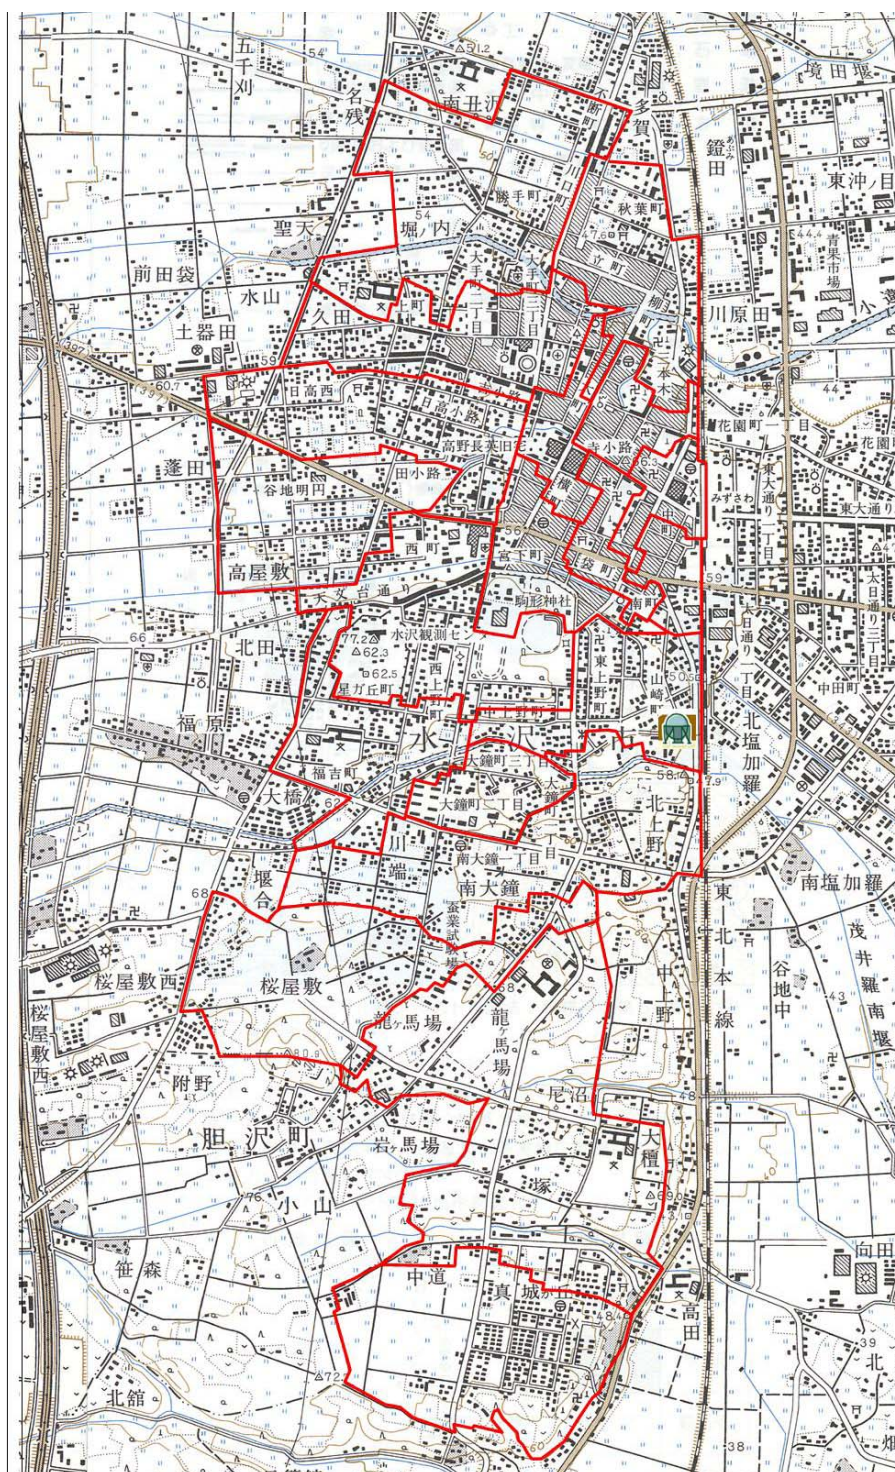

<都市ガス供給エリア>

・水沢区

大手町、川原小路、搦手丁、虚空蔵小路、吉小路、新小路、大畑小路、日高小路
 斎の神、田小路、宮下町、袋町、南町、東町、横町、寺小路、三本木、大町、柳町
 立町、上町、秋葉町、勝手町、川口町、山崎町、天文台通り、西上野町、星ガ丘町
 福吉町、東上野町、中上野町、大鐘町、南大鐘町、南大鐘1丁目、龍ヶ馬場
 真城北上野、真城塚、真城中道、真城雷神、真城上野、真城が丘、中町、川端
 桜屋敷、不断町1～39番地、赤土田1～50番地、南丑沢15、16及び53番地

・胆沢区

小山尼沼 及び 小山龍ヶ馬場