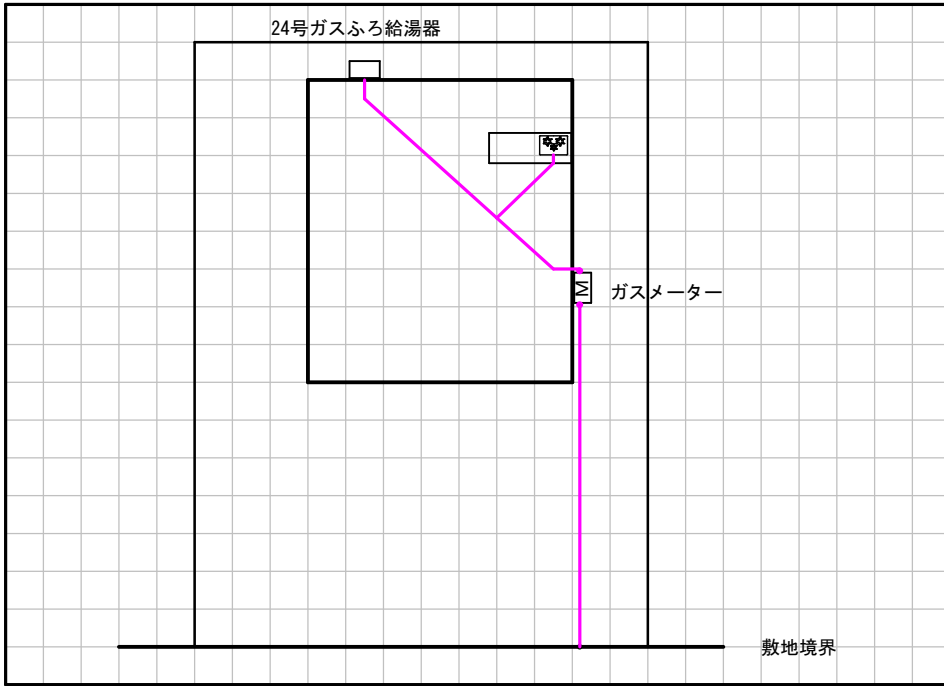

内管工事見積用平面図

内管工事見積用配管図