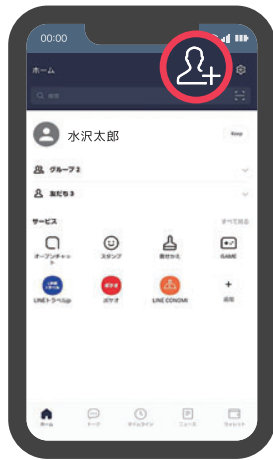

## LINE公式アカウント

### @mizgas

▶ IDで登録

▶ QRコードで登録

# 友だち登録は簡単 4 ステップ!

STEP 1

お使いのLINEを  
立ち上げてください。

STEP 2

ホーム画面右上の  
人型マークをタップ。

STEP 3

友だち追加の  
「QRコード」をタップ。

STEP 4