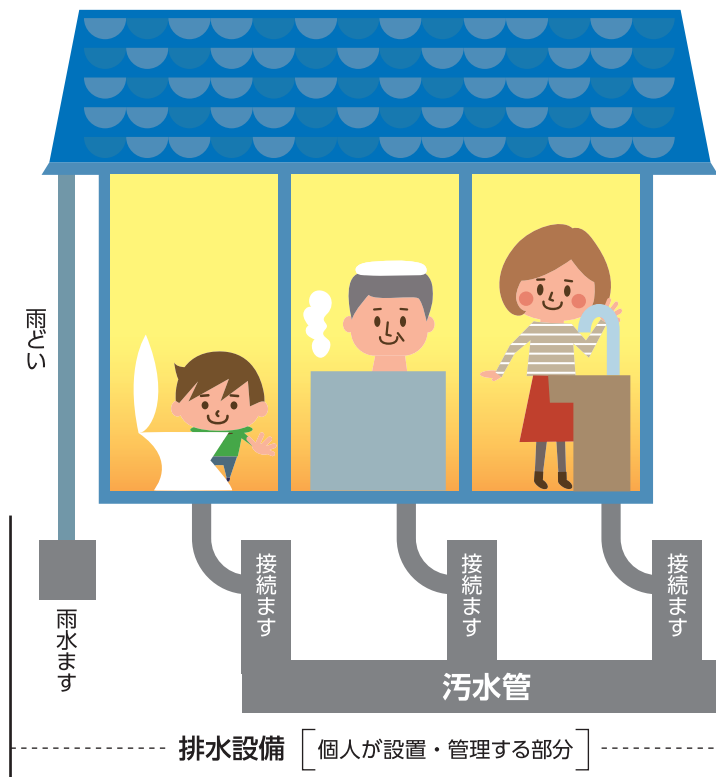

# 下水道切替工事

奥州市が  
工事費用  
補助開始！

※工事費用が補助になる場合があります。  
詳しくは奥州市HPまたは当スタッフへご確認ください。

### 下水道切替工事とは？

ご自宅の敷地内の汲取り便槽を撤去して  
公共の下水道へつなげる工事です。

公共下水道  
役所が設置  
管理する部分

下水道  
切替工事  
メリット

1

### 周辺環境が 衛生的に！

側溝や水路への生活排水の放流が  
なくなるため、ご自宅周辺の悪臭  
や蚊、ハエの発生を 방지、生活環  
境が改善されます。

下水道  
切替工事  
メリット

2

### トイレが 清潔&快適に！

汲取り式トイレを水洗式トイレに替えられる  
ので、お子様からご年配の方まで安心してト  
イレをお使いいただけます。

下水道  
切替工事  
メリット

3